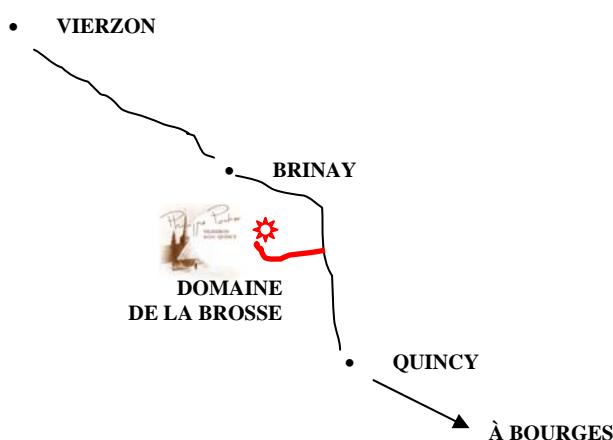

# DOMAINE DE LA BROSSSE

## PLAN D'ACCES

PAGE 1

EARL PHILIPPE PORTIER  
DOMAINE DE LA BROSSSE  
18120 BRINAY  
Tél. 02 48 51 04 47

**Le Domaine de La Brosse est à 230km au sud de Paris direction Orléans Vierzon**

- De Paris, prendre Orléans/Nantes/Bordeaux/Palaiseau
  - Prendre la sortie A71/E09 en direction d'Orléans Centre/Vierzon/Bourges/Limoges/Clermont-Ferrand
  - Continuer de suivre A71
  - **Prendre la sortie 6-Vierzon-Est vers Mehun-sur-Yèvre**
  - Au rond-point, prendre la 3ème sortie sur N76/Route de Bourges en direction de Blois/Tours
  - Continuer de suivre N76
  - Tourner à gauche sur D82 Direction St Florent s/Cher
  - Continuer de suivre D82
  - Traverser le rond-point
  - Tourner complètement à gauche sur D27 direction St Florent s/Cher - Brinay
- 
- Nous sommes sur la D27 entre Brinay et Quincy.
  - Lorsque vous sortez de Brinay, il faut faire environ 3km en direction de Quincy. Passer l'intersection Lury - Foëcy et continuer tout droit en direction de Quincy.
  - Prendre le premier chemin goudronné à droite (panneau Domaine Philippe Portier) et suivre le fléchage.
  - Entrez dans la cour de la ferme et nous serons là pour vous accueillir.
  - À très bientôt